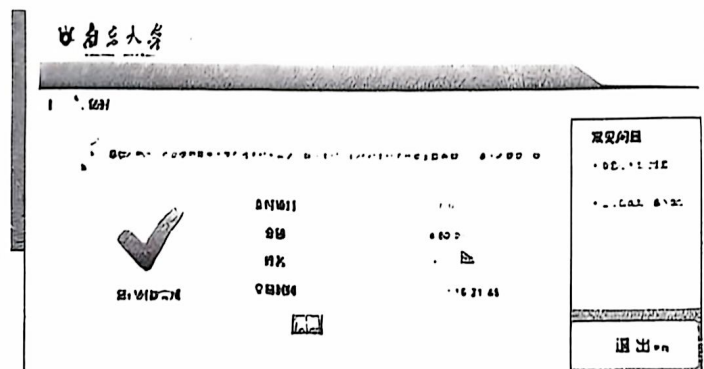

请各位考生登录“南京大学在线支付平台”（网址：

<http://pay.nju.edu.cn>）

点击“校外用户”，通过支付码登陆并付款

付款成功

扫描全能王 创建