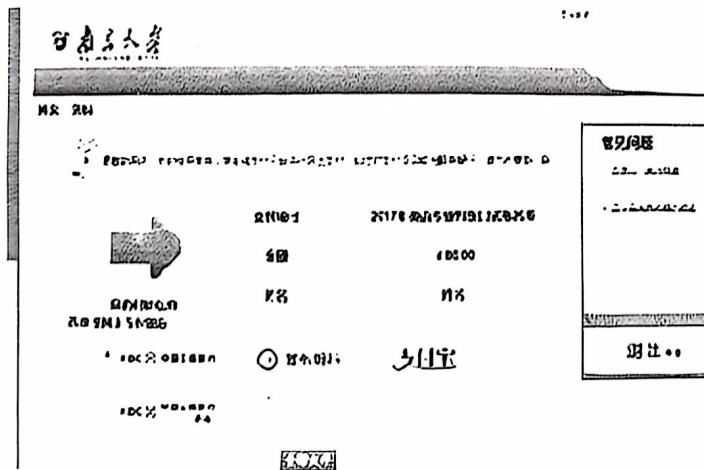

请各位考生登录“南京大学在线支付平台”（网址：

<http://pay.nju.edu.cn>）

点击“校外用户”，通过支付码登陆并付款

付款成功

扫描全能王 创建