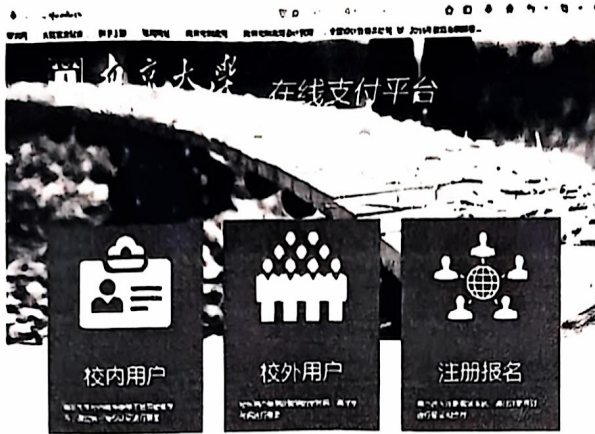

请各位考生登录“南京大学在线支付平台”（网址：

<http://pay.nju.edu.cn>）

点击“校外用户”，通过支付码登陆并付款

付款成功

扫描全能王 创建